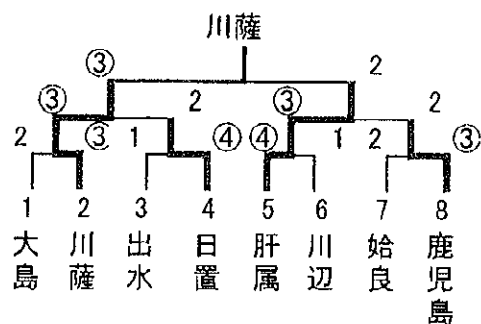

平成28年度 第70回 県民体育大会ソフトテニス競技

開始式	9月17日・土	競技会場	【鹿児島市東開庭球場】	9時10分
大会期日	9月17日・土	競技会場	【鹿児島市東開庭球場】	競技開始 9時30分
大会期日	9月18日・日	競技会場	【鹿児島市東開庭球場】	競技開始 9時00分

【1日目】 男子予選リーグ

	地区名	1	2	3	勝	負	順
1	肝 属	△	④	3	2	0	1
2	熊 毛	1	△	2	0	2	3
3	出 水	2	③	△	1	1	2

	地区名	4	5	6	勝	負	順
4	鹿 児 島	△	③	④	2	0	1
5	川 辺	2	△	④	1	1	2
6	伊 佐	1	1	△	0	2	3

	地区名	7	8	9	勝	負	順
7	川 薩	△	⑤	1	1	1	2
8	指 宿	0	△	③	1	1	3
9	日 置	④	2	△	1	1	1

得失及び対戦

	地区名	10	11	12	勝	負	順
10	始 良	△	③	2	1	1	2
11	曾 於	2	△	1	0	2	3
12	大 島	③	④	△	2	0	1

【1日目】 女子予選リーグ

	地区名	1	2	3	勝	負	順
1	大 島	△	1	1	0	2	3
2	曾 於	②	△	1	1	1	2
3	指 宿	②	②	△	2	0	1

	地区名	4	5	6	7	勝	負	順
4	鹿 児 島	△	②	③	③	3	0	1
5	出 水	1	△	②	1	1	2	3
6	熊 毛	0	1	△	1	0	3	4
7	日 置	0	②	②	△	2	1	2

	地区名	8	9	10	11	勝	負	順	得失点
8	川 薩	△	0	③	②	2	1	3	-2
9	肝 属	③	△	③	1	2	1	1	+2
10	川 辺	0	0	△	0	0	3	4	
11	始 良	1	②	③	△	2	1	2	+0

【男子決勝トーナメント】