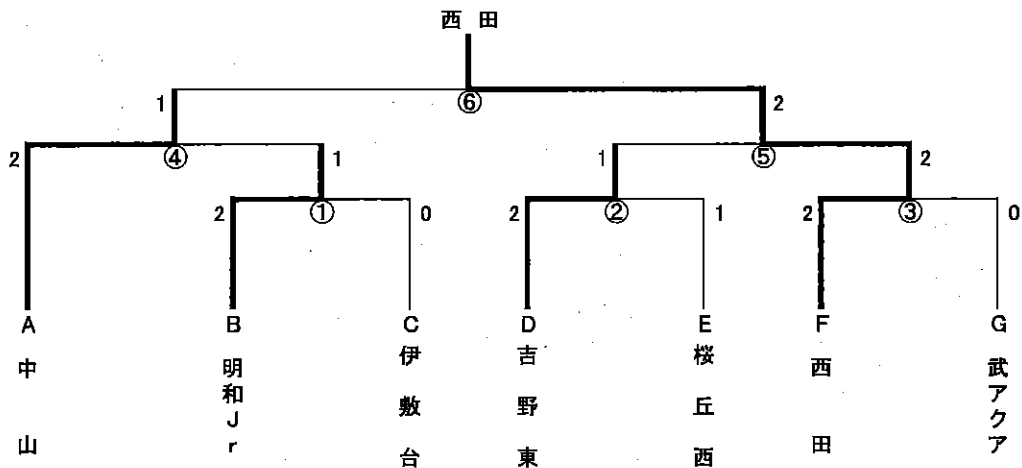

小学生 高学年男子の部

団名 は第2シングルスが棄権のチームである。

* 決勝トーナメントは、予選上位
四角形2組、三角形1組

決勝トーナメント

小学生 低学年男子の部

坂元台 3-0 原良

西田 3-0 北葉

伊敷