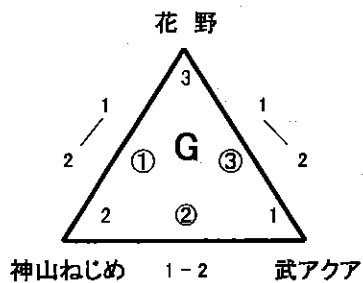

小学生 高学年男子の部

団名 は第2シングルスが棄権のチームである。

* 決勝トーナメントは、予選上位
四角形2組、三角形1組

決勝トーナメント

小学生 低学年男子の部

坂元台 3-0 原良

西田 3-0 北葉

伊敷