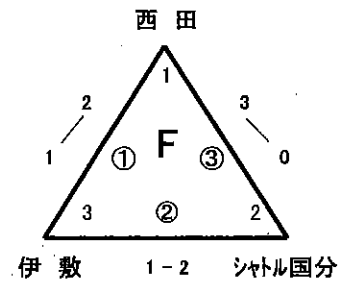

小学生 高学年男子の部

団名 は第2シングルスが棄権のチームである。

* 決勝トーナメントは、予選上位
四角形2組、三角形1組

決勝トーナメント

小学生 低学年男子の部

坂元台 3-0 原良

西田 3-0 北葉

伊敷