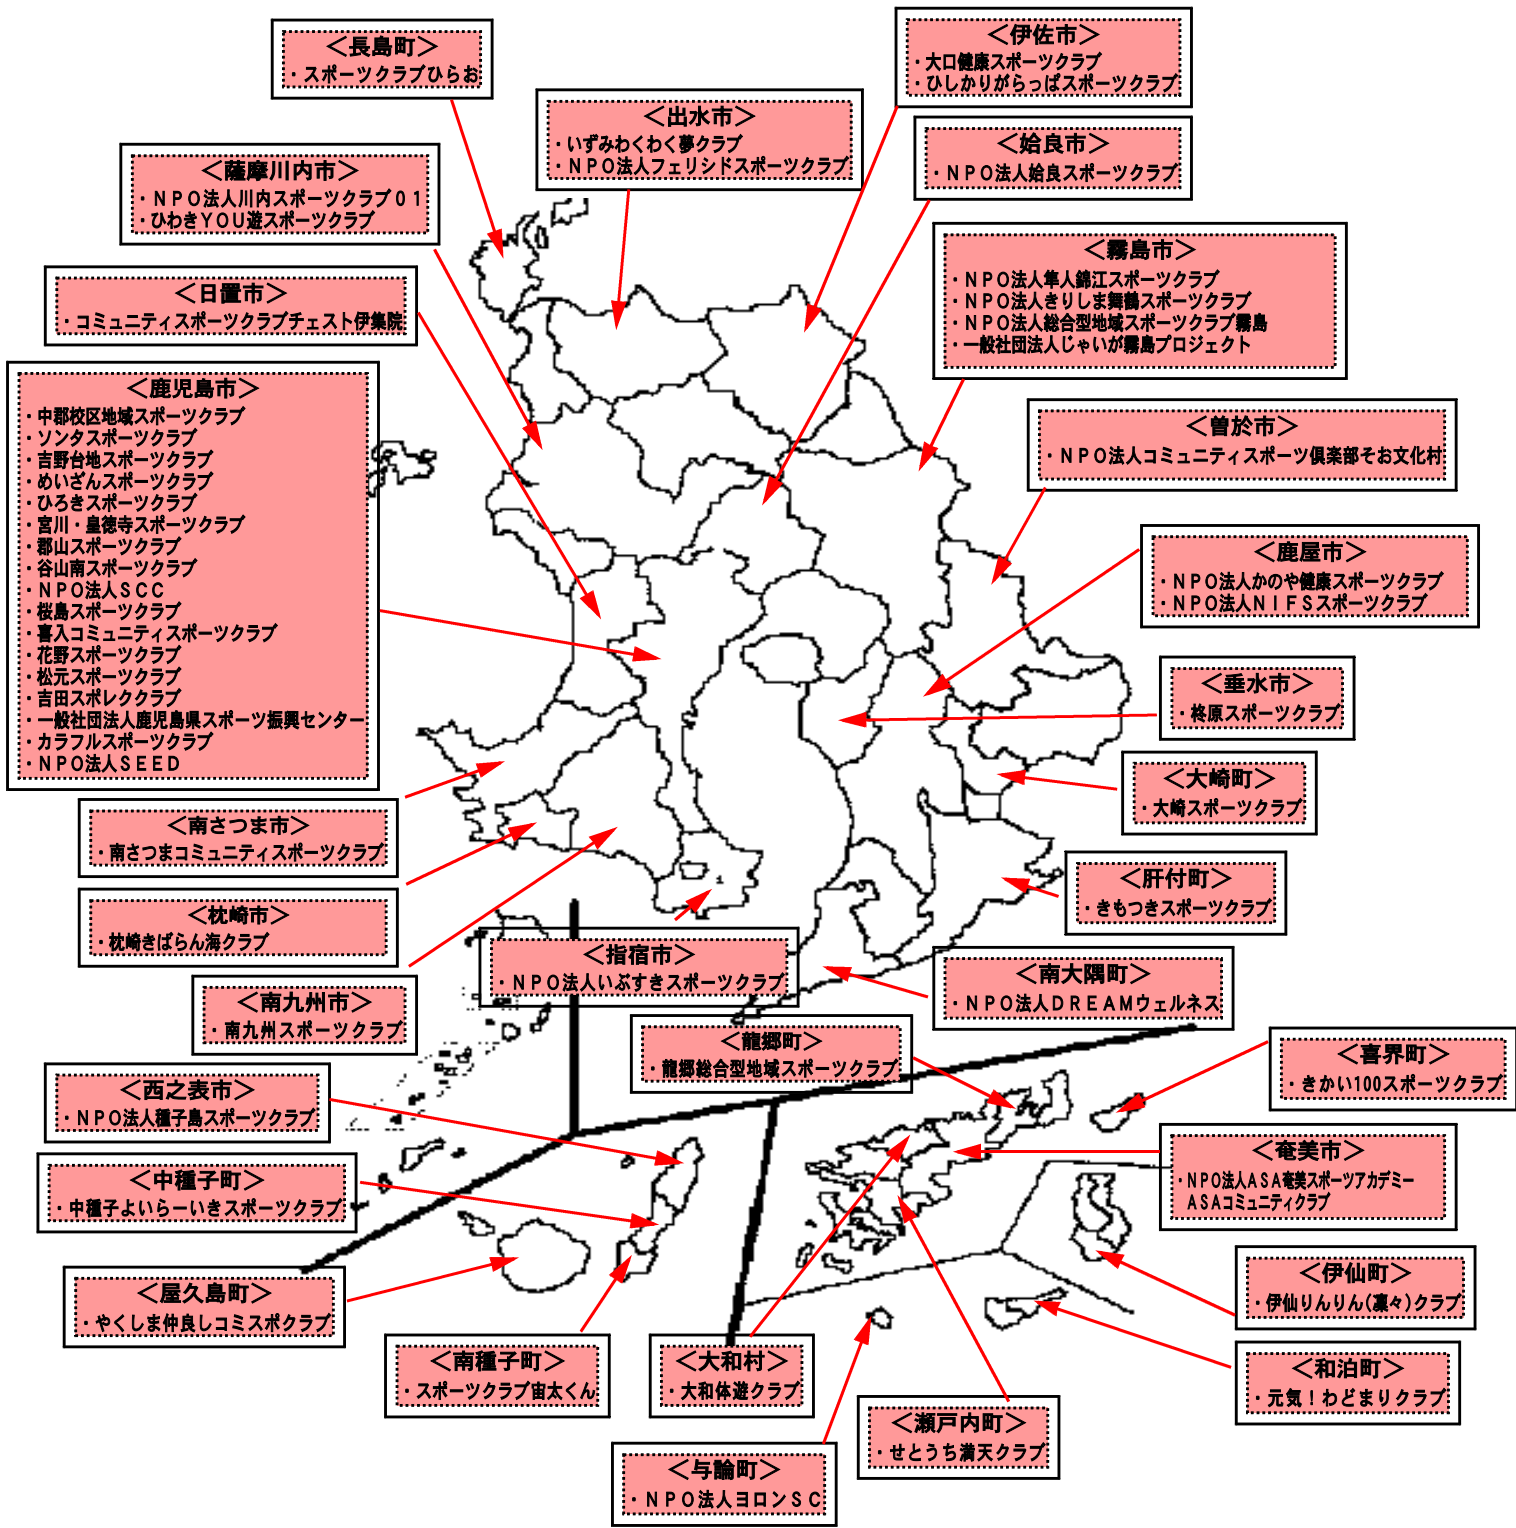

コミュニティスポーツクラブ(総合型地域スポーツクラブ) 設立状況

【令和2年3月現在】

- 設立クラブ 53クラブ (30市町村) ※法人格有18クラブ
- 準備中クラブ 14クラブ

すぐそばにスポーツがある毎日。コミュニティスポーツクラブはそんな毎日を応援しています。
鹿児島県広域スポーツセンター

コミュニティスポーツクラブ（総合型地域スポーツクラブ）の設立状況

R2.3月現在

番号	地区	市町村名	状況	クラブ数	番号	スポーツクラブ名	設立年月日	会員数 (H31.4月現在)	指導者数	備考	
1	鹿児島	鹿児島市	設置	18	1	中郡校区地域スポーツクラブ	H16.3.16	200	20		
					2	ソントスポーツクラブ	H16.3.19	146	24		
					3	吉野台地スポーツクラブ	H16.7.15	167	8		
					4	めいざんスポーツクラブ	H18.2.28	130	9		
					5	ひろきスポーツクラブ	H19.2.25	235	19		
					6	宮川・皇徳寺スポーツクラブ	H18.2.28	45	4		
					7	郡山スポーツクラブ	H18.12.9	37	5		
					8	谷山南スポーツクラブ	H18.12.9	105	5		
					9	NPO法人SCC	H12.7.1	770	30		
					10	桜島スポーツクラブ	H19.12.16	97	5		
					11	喜入コミュニティスポーツクラブ	H20.2.11	101			
					12	花野スポーツクラブ	H20.1.23	92	8		
					13	松元スポーツクラブ	H21.2.28	255	10		
					14	吉田スポレククラブ	H21.3.29	12	4		
					15	一般社団法人鹿児島県スポーツ振興センター	H25.5.1	229	6		
					16	カラフルスポーツクラブ	H27.3.26	165	12		
					17	NPO法人SEED	H27.7.1	90	4		
										鹿児島パラアスリートクラブ	H30年度から
2		三島村	設置	1	19		H24年度から	設立準備中			
3		十島村	設置	1	20		H24年度から	設立準備中			
4		日置市	設置	1	21	コミュニティスポーツクラブ chests伊集院	H19.4.1	201	10		
5		いちき串木野市	設置	1	22		H24年度から	設立準備中			
6	南薩	指宿市	設置	1	23	NPO法人いぶすきスポーツクラブ	H15.5.18	306	18		
7		南九州市	設置	1	24	南九州スポーツクラブ	H16.5.1	120	35		
8		南さつま市	設置	1	25	南さつまコミュニティスポーツクラブ	H14.4.25	445	54		
9		枕崎市	設置	1	26	枕崎さばらん海クラブ	H28.10	150	11		
10	北薩	薩摩川内市	設置	2	27	NPO法人川内スポーツクラブ01	H13.6.10	721	30		
11		阿久根市	設置	1	29	ひわきYOU遊スポーツクラブ	H16.3.14	115	10		
12		出水市	設置	2	30	いずみわくわく夢クラブ	H20.2.29	182	18		
13		さつま町	設置	1	32	NPO法人フェリシドスポーツクラブ	H27.3.20	130	2		
14		長島町	設置	1	33	スポーツクラブひらお	H20.3.5	70	6		
15	始良・伊佐	霧島市	設置	4	34	NPO法人隼人錦江スポーツクラブ	H15.4.1	645	30		
35					NPO法人きりしま舞鶴スポーツクラブ	H18.2.26	115	12			
36					NPO法人総合型地域スポーツクラブ霧島	H27.3.21	48	6			
37					一般社団法人じゃいが霧島プロジェクト	H29.4.13	50	5			
16		始良市	設置	1	38	NPO法人始良スポーツクラブ	H14.8.3	987	50		
17		伊佐市	設置	2	39	大口健康スポーツクラブ	H18.2.28				
18		湧水町	設置	1	41	ひしかりがらっぱスポーツクラブ	H20.2.24	42	18		
19	大隅	曾於市	設置	1	42	NPO法人コミュニティスポーツ倶楽部そお文化村	H26.4.1	95	6		
20		志布志市	設置	1	43		H24年度から	設立準備中			
21		大崎町	設置	1	44	大崎スポーツクラブ	H21.3.15	95	2		
22		鹿屋市	設置	2	45	NPO法人かのや健康・スポーツクラブ	H11.8.4	2,100	25		
23			垂水市	設置	1	47	NPO法人NIFSスポーツクラブ	H18.2.15	404	8	
24			東串良町	設置	1	48	柗原スポーツクラブ	H20.2.24			
25			錦江町	設置	1	49		H24年度から	設立準備中		
26			南大隅町	設置	1	50	NPO法人DREAMウェルネス	H25.3.27	350	22	
27			肝付町	設置	1	51	きもつきスポーツクラブ	H27.4.18	126	6	
28	熊毛	西之表市	設置	1	52	NPO法人種子島スポーツクラブ	H23.4.19	120	14		
29		中種子町	設置	1	53	中種子よいらーいきスポーツクラブ	H14.2.8	412	48		
30		南種子町	設置	1	54	スポーツクラブ宙太くん	H23.3.23	150	5		
31		屋久島町	設置	1	55	やくしま仲良しコムスポクラブ	R1.5.29	201	38	統合	
32	大島	奄美市	設置	1	56	NPO法人ASA奄美アカデミーASAコミュニティクラブ	H21.3.14	88	6		
33		大和村	設置	1	57	大和体遊クラブ	H25.1.21	50	7		
34		宇検村	設置	1	58		H24年度から	設立準備中			
35		瀬戸内町	設置	1	59	せとうち満天クラブ	H20.4.28	97	2		
36		龍郷町	設置	1	60	龍郷総合型地域スポーツクラブ	H25.4.1	300	63		
37		喜界町	設置	1	61	きかい100スポーツクラブ	H23.3.27	520	47		
38		徳之島町	設置	1	62		H24年度から	設立準備中			
39		天城町	設置	1	63		H25年度から	設立準備中			
40		伊仙町	設置	1	64	伊仙りんりん(凜凜)クラブ	H23.4.15				
41		和泊町	設置	1	65	元気！わどまりクラブ	H14.4.1	431	5		
42		知名町	設置	1	66	NPO法人沖永良部スポーツクラブELOVE	H30年度から	設立準備中			
43		与論町	設置	1	67	NPO法人ヨロンSC	H19.3.16	260	65		
合計			43	67				13,002	857		
設置率			100.0%								