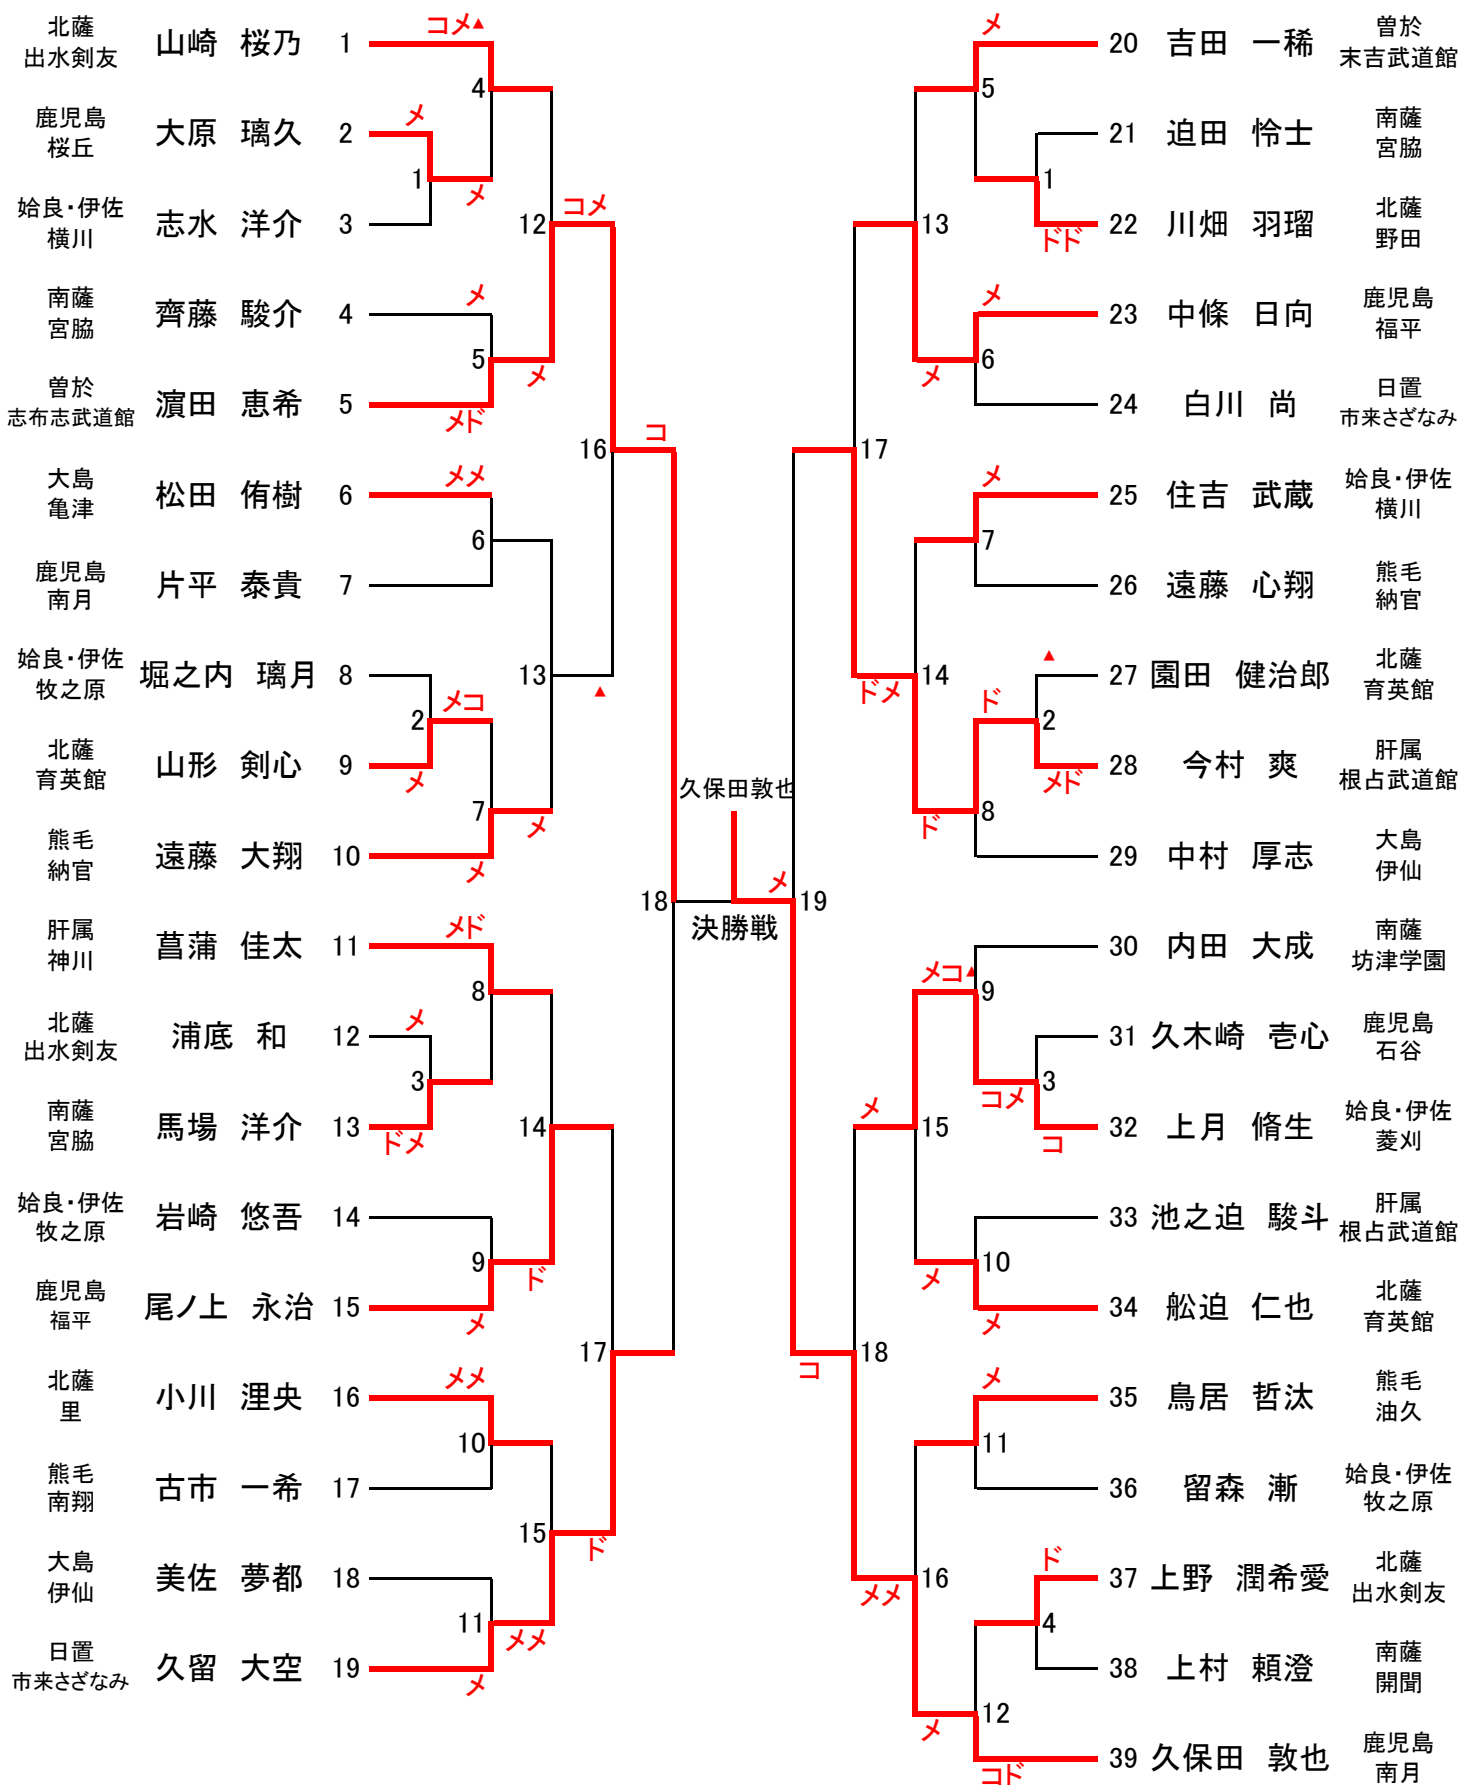

小学生団体

第一試合場

第二試合場

第三試合場

第四試合場

中学生男子個人

第一試合場

第三試合場

中学生女子個人

第二試合場

第四試合場

第一試合場

北薩
出水剣友

鹿児島
桜丘

始良・伊佐
横川

南薩
宮脇