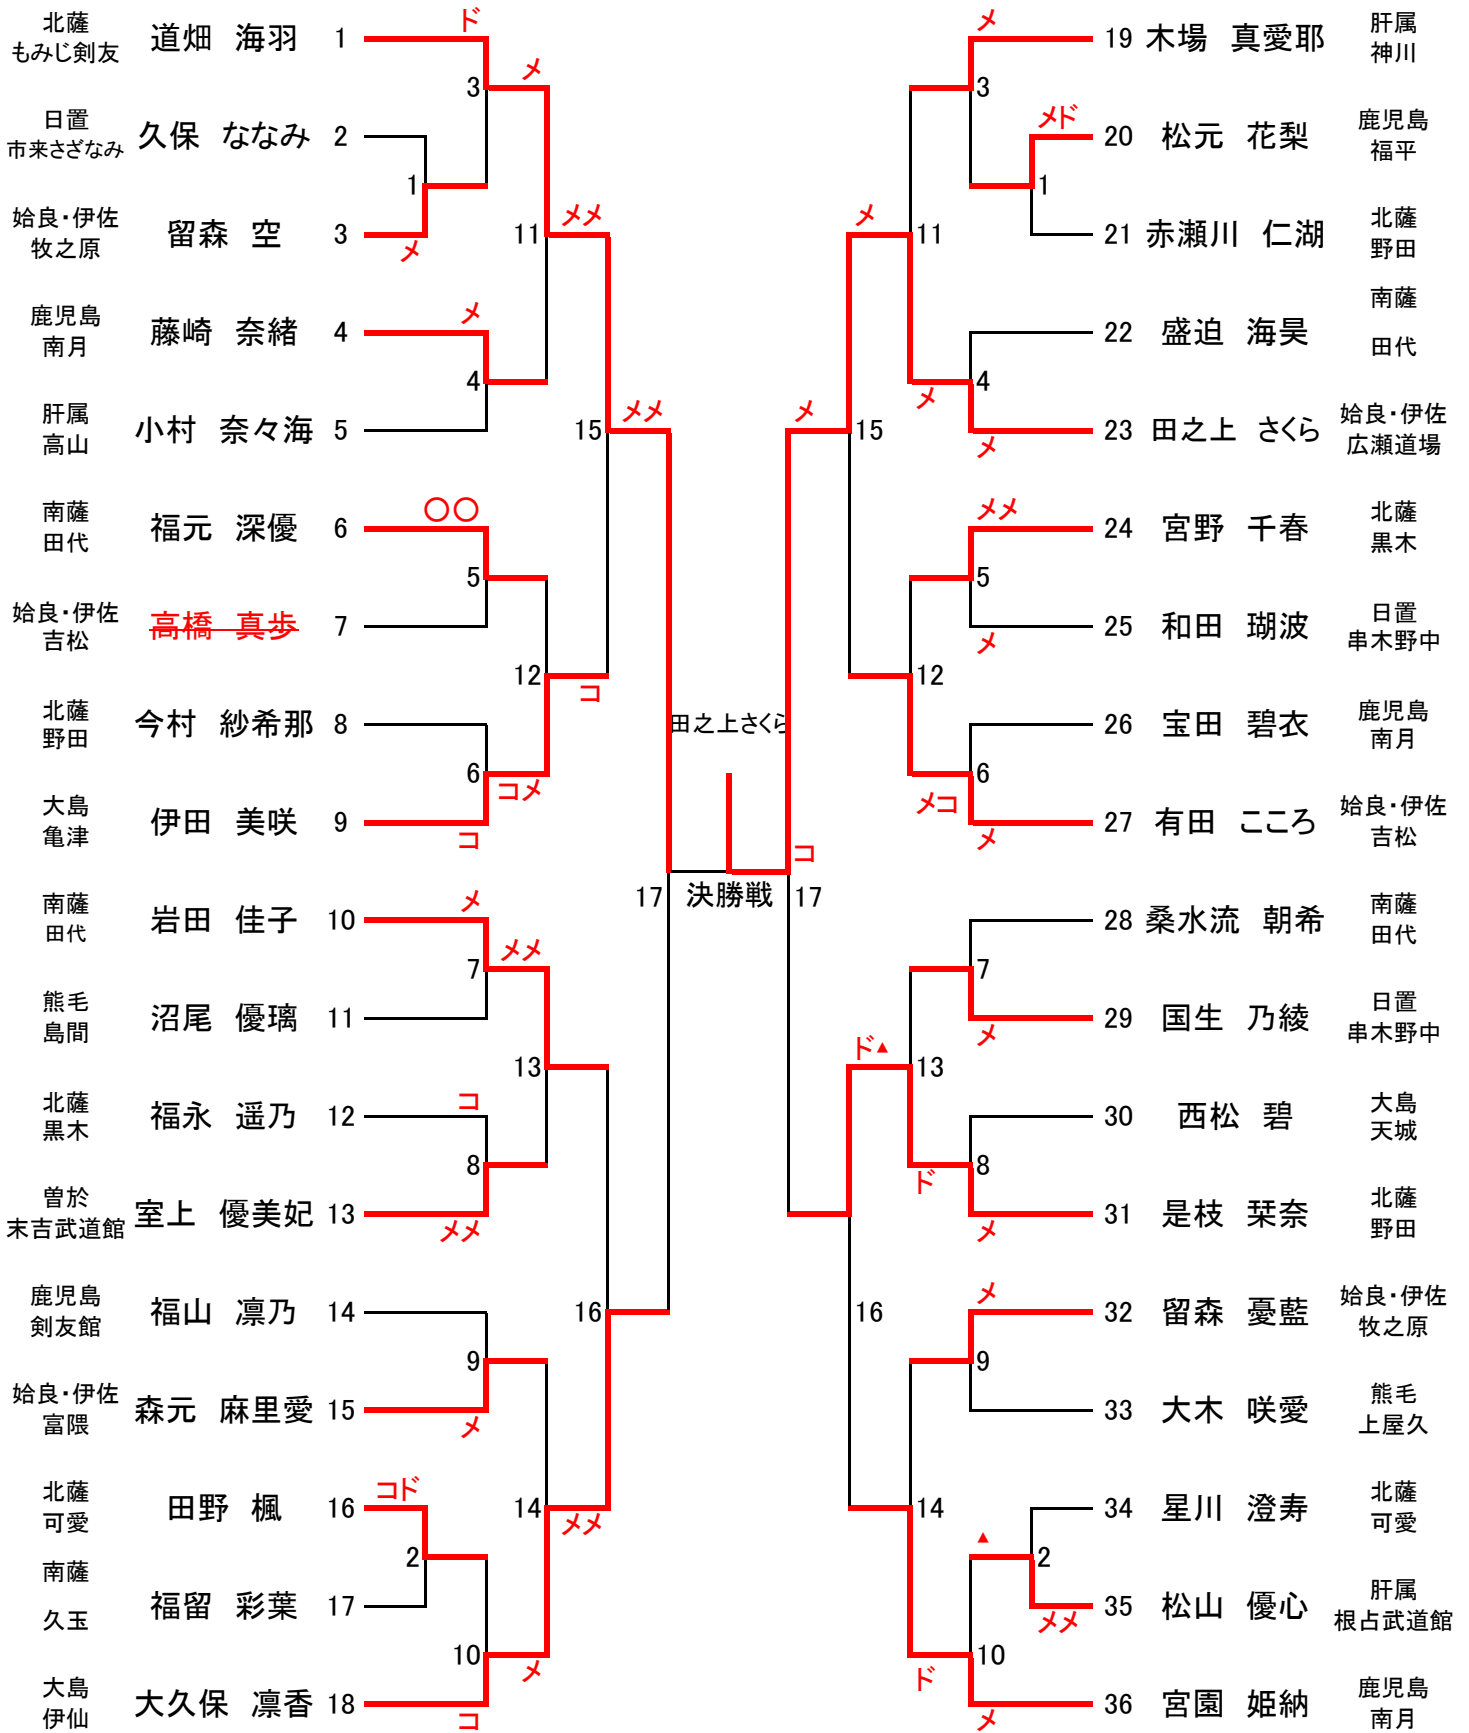

小学生団体

第一試合場

第二試合場

第三試合場

第四試合場

中学生男子個人

第一試合場

第三試合場

中学生女子個人

第二試合場

第四試合場

第一試合場

北薩
出水剣友

鹿児島
桜丘

始良・伊佐
横川

南薩
宮脇