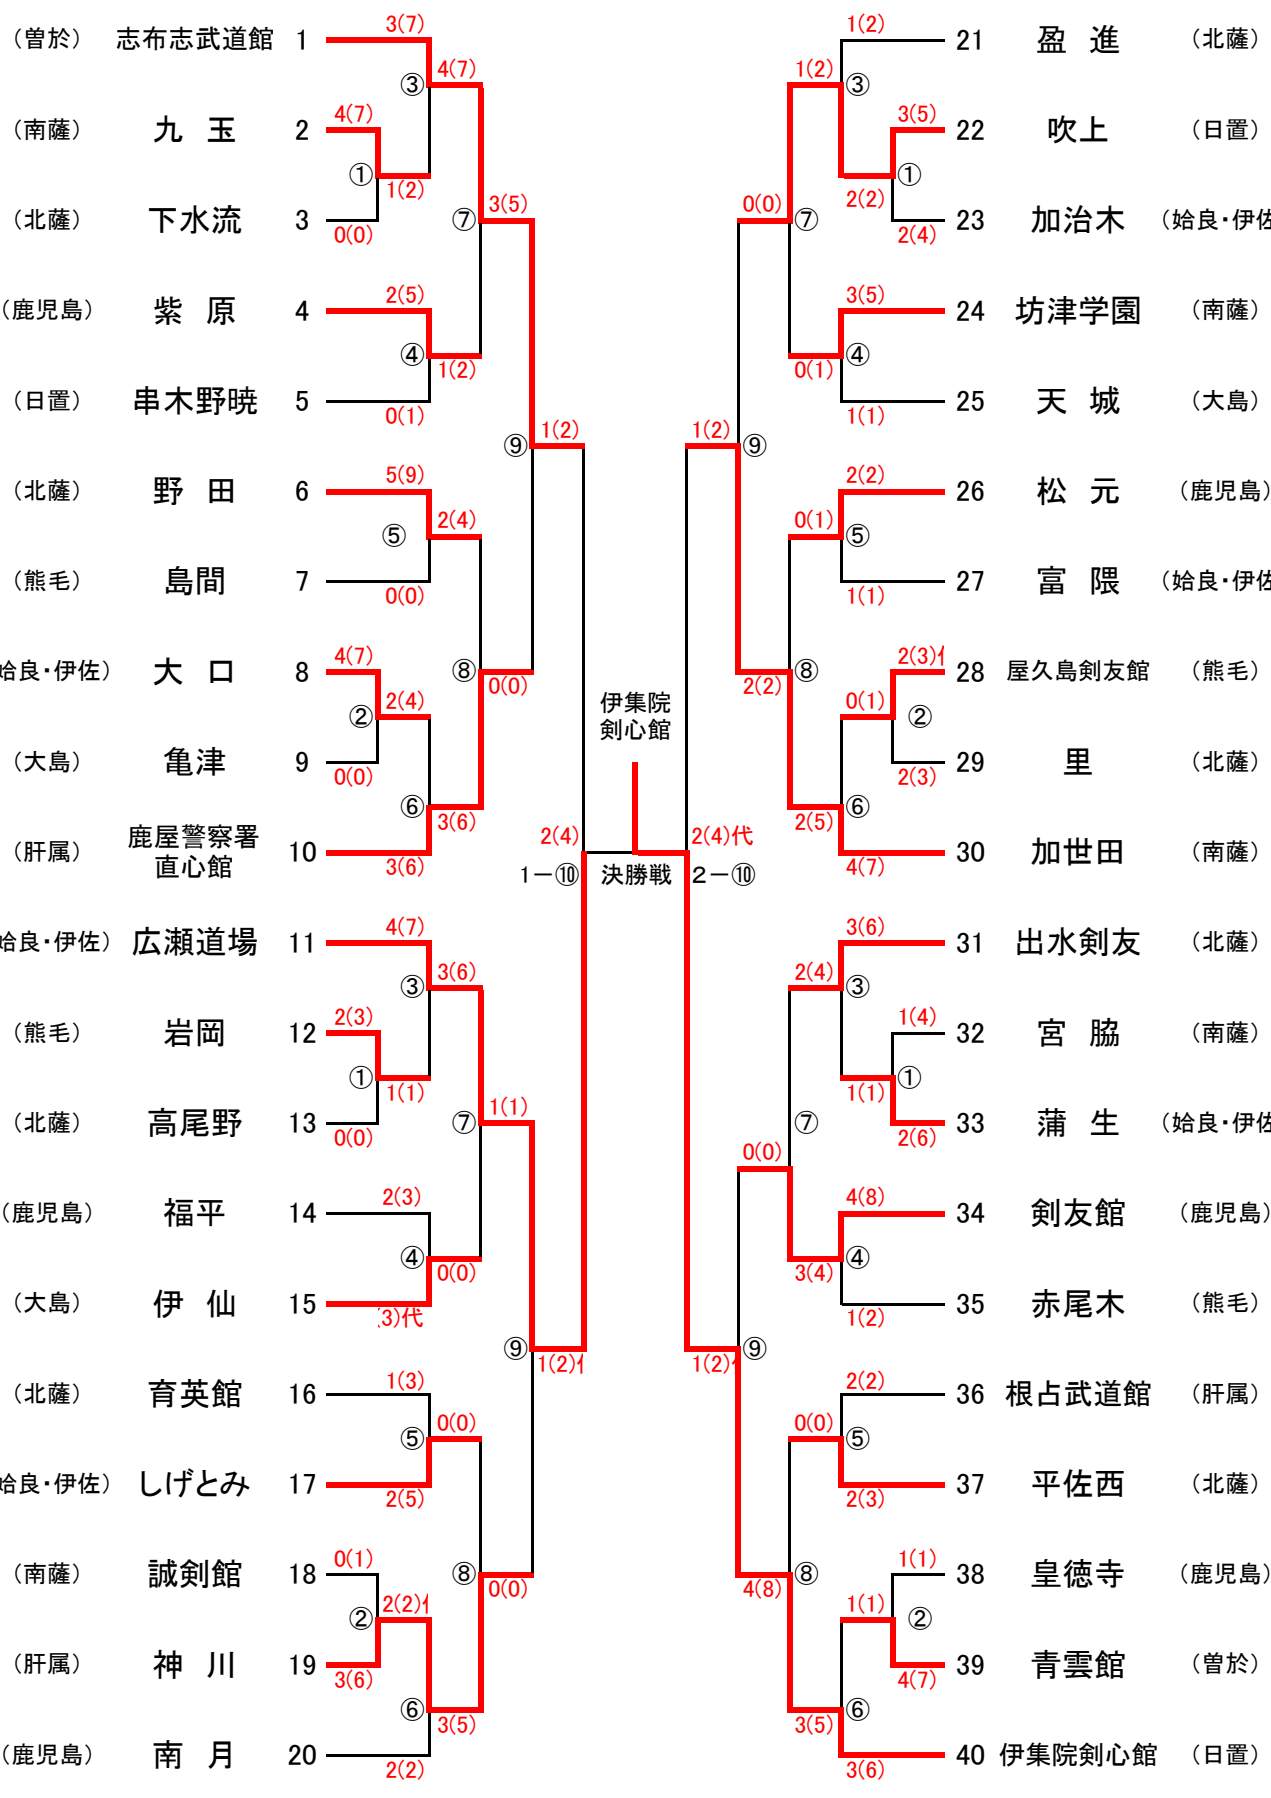

小学生団体

第一試合場

第二試合場

第三試合場

第四試合場

中学生男子個人

第一試合場

第三試合場

中学生女子個人

第二試合場

第四試合場

第一試合場

北薩
出水剣友

鹿児島
桜丘

始良・伊佐
横川

南薩
宮脇