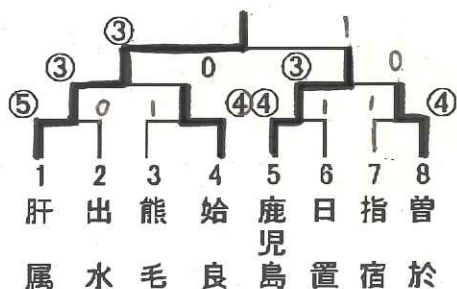

平成30年度 第72回 県民体育大会ソフトテニス競技

開始式	9月15日・土	競技会場	【薩摩川内市総合運動公園】	9時00分
大会期日	9月15日・土	競技会場	【薩摩川内市総合運動公園】	競技開始 9時30分
大会期日	9月16日・日	競技会場	【薩摩川内市総合運動公園】	競技開始 9時00分

【1日目】 男子予選リーグ

	地区名	1	2	3	勝	負	順
1	鹿児島	—	④	④	2	0	1
2	大島	1	—	2	0	2	3
3	出水	1	③	—	1	1	2

	地区名	4	5	6	勝	負	順
4	曾於	—	⑤	③	2	0	1
5	伊佐	0	—	2	0	2	3
6	熊毛	2	③	—	1	1	2

	地区名	7	8	9	勝	負	順
7	始良	—	④	③	2	0	1
8	川薩	1	—	1	0	2	3
9	日置	2	④	—	1	1	2

	地区名	10	11	12	勝	負	順
10	肝属	—	⑤	⑤	2	0	1
11	川辺	0	—	2	0	2	3
12	指宿	0	③	—	1	1	2

【2日目 決勝トーナメント】