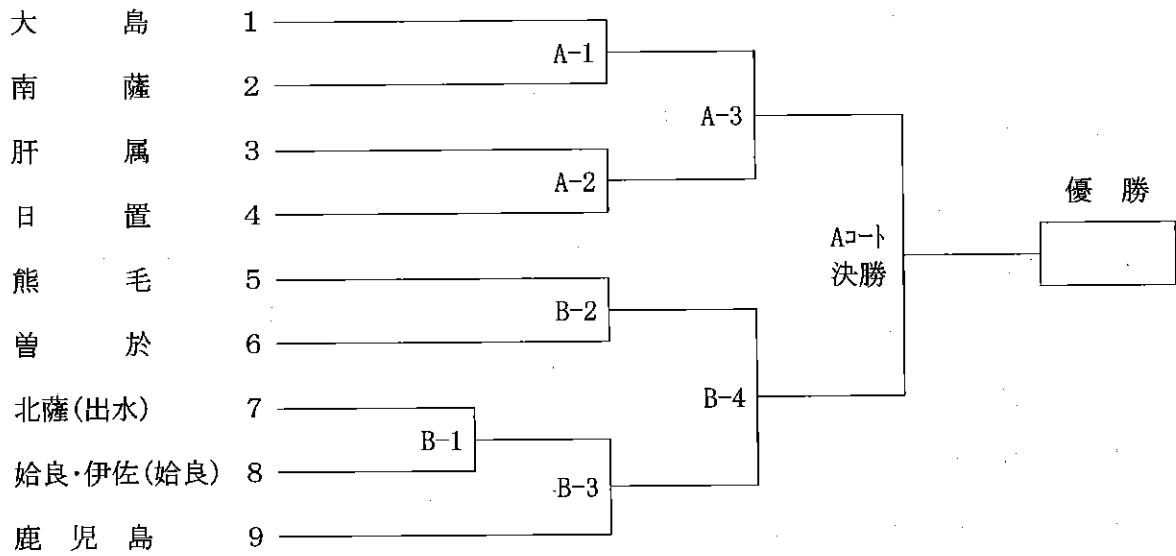

# 20 全空連空手道競技

期 日 9月22日(日) 監督会議 8時40分 開始式 9時00分 競技開始 9時20分  
 会 場 サンアリーナせんだい

## 《成年男子 組手 団体戦》