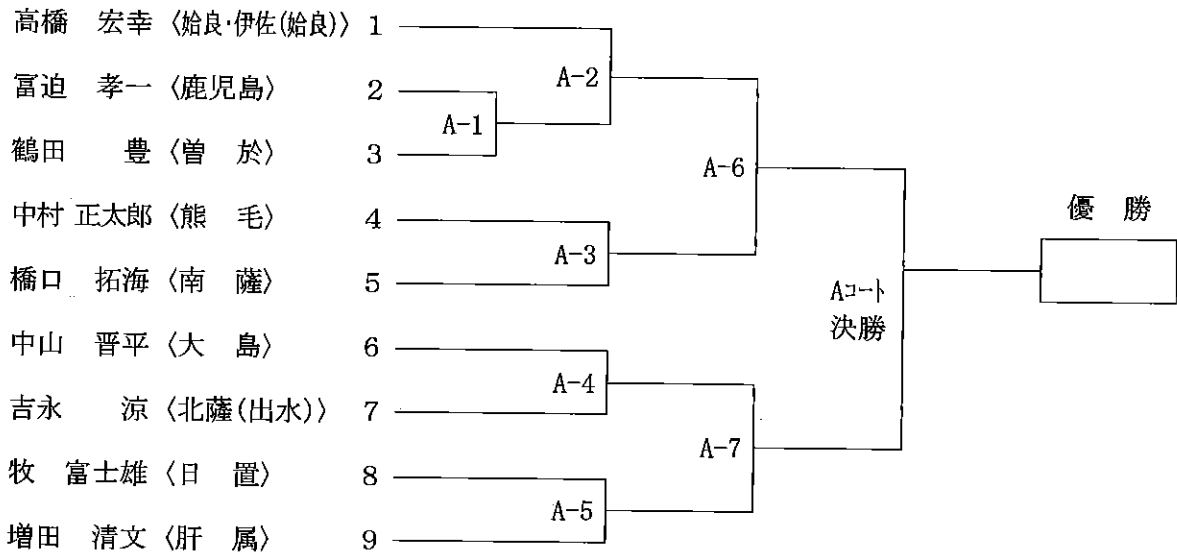

《成年男子 形 個人戦》